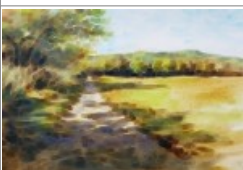

Stiller Wasserspiegel

20 x 30 cm 180,-

Auwald im Licht

20 x 30 cm 180,-

Morgentau

20 x 30 cm 180,-

Sommerwiese

20 x 30 cm 180,-

Himmel im Wasser

20 x 30 cm 180,-

Morgenlicht

20 x 30 cm 180,-

Uferweg

20 x 30 cm 180,-

Vor dem Sturm

20 x 30 cm 180,-