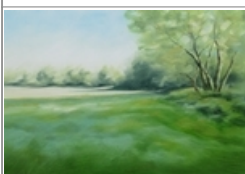

Weide und Wildnis

20 x 30 cm 120,-

In den Himmel geschaut

20 x 30 cm 120,-

Dämmerung

20 x 30 cm 120,-

Wilde Wiese

20 x 30 cm 120,-

Frühsommer in der Aue

20 x 30 cm 180,-

Auenlandschaft

20 x 30 cm 120,-

Ausblick am Morgen

20 x 30 cm 120,-

Sommerspaziergang

20 x 30 cm 120,-

Erstes Grün

20 x 30 cm 120,-

Lichtfleck

20 x 30 cm 120,-

Weg am Waldrand

20 x 30 cm 120,-

Abendspaziergang

20 x 30 cm 120,-