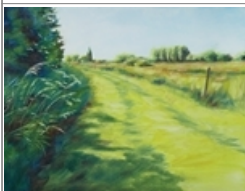

Weide und Wildnis

20 x 30 cm 120,-

In den Himmel geschaut

20 x 30 cm 120,-

Dämmerung

20 x 30 cm 120,-

Wilde Wiese

20 x 30 cm 120,-

Frühsommer in der Aue

20 x 30 cm 180,-

Auenlandschaft

20 x 30 cm 120,-

Ausblick am Morgen

20 x 30 cm 120,-

Sommerspaziergang

20 x 30 cm 120,-

Erstes Grün

20 x 30 cm 120,-

Lichtfleck

20 x 30 cm 120,-

Weg am Waldrand

20 x 30 cm 120,-

Abendspaziergang

20 x 30 cm 120,-